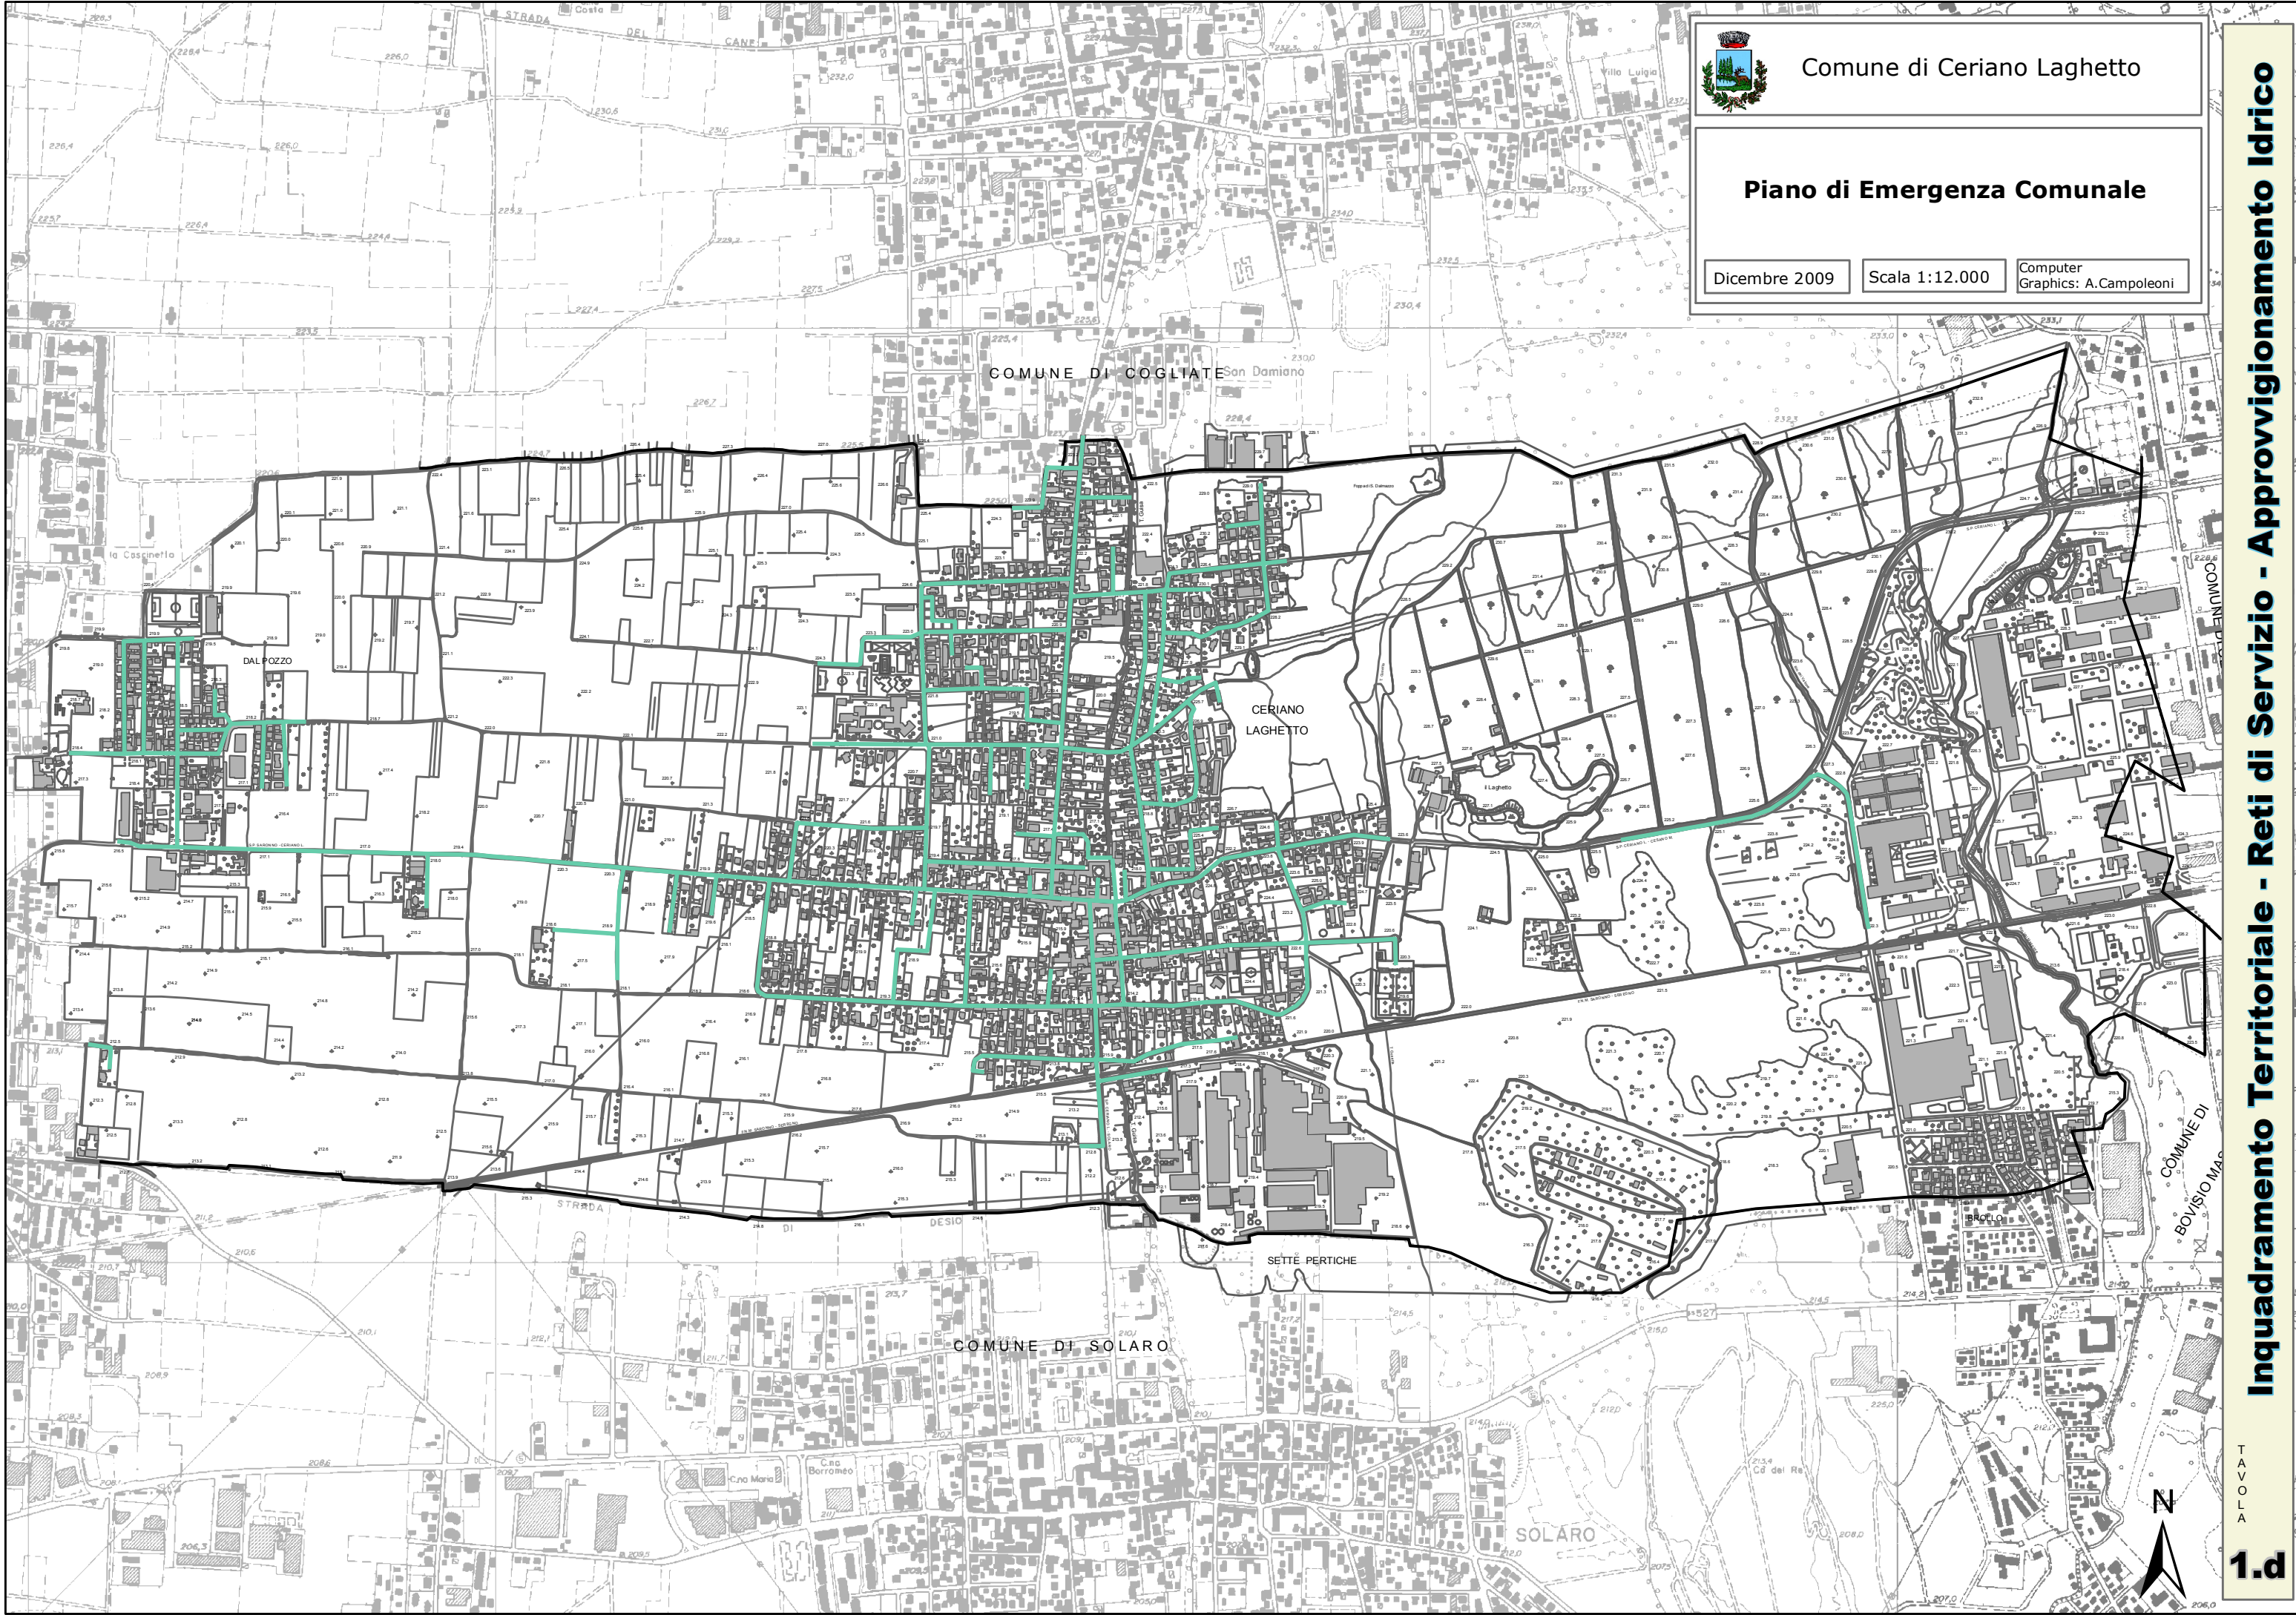

Comune di Ceriano Laghetto

### Piano di Emergenza Comunale

Dicembre 2009

Scala 1:12.000

Computer Graphics: A.Campoleoni

**Inquadramento Territoriale - Reti di Servizio - Approvvigionamento Idrico**

TAVOLA

1.a