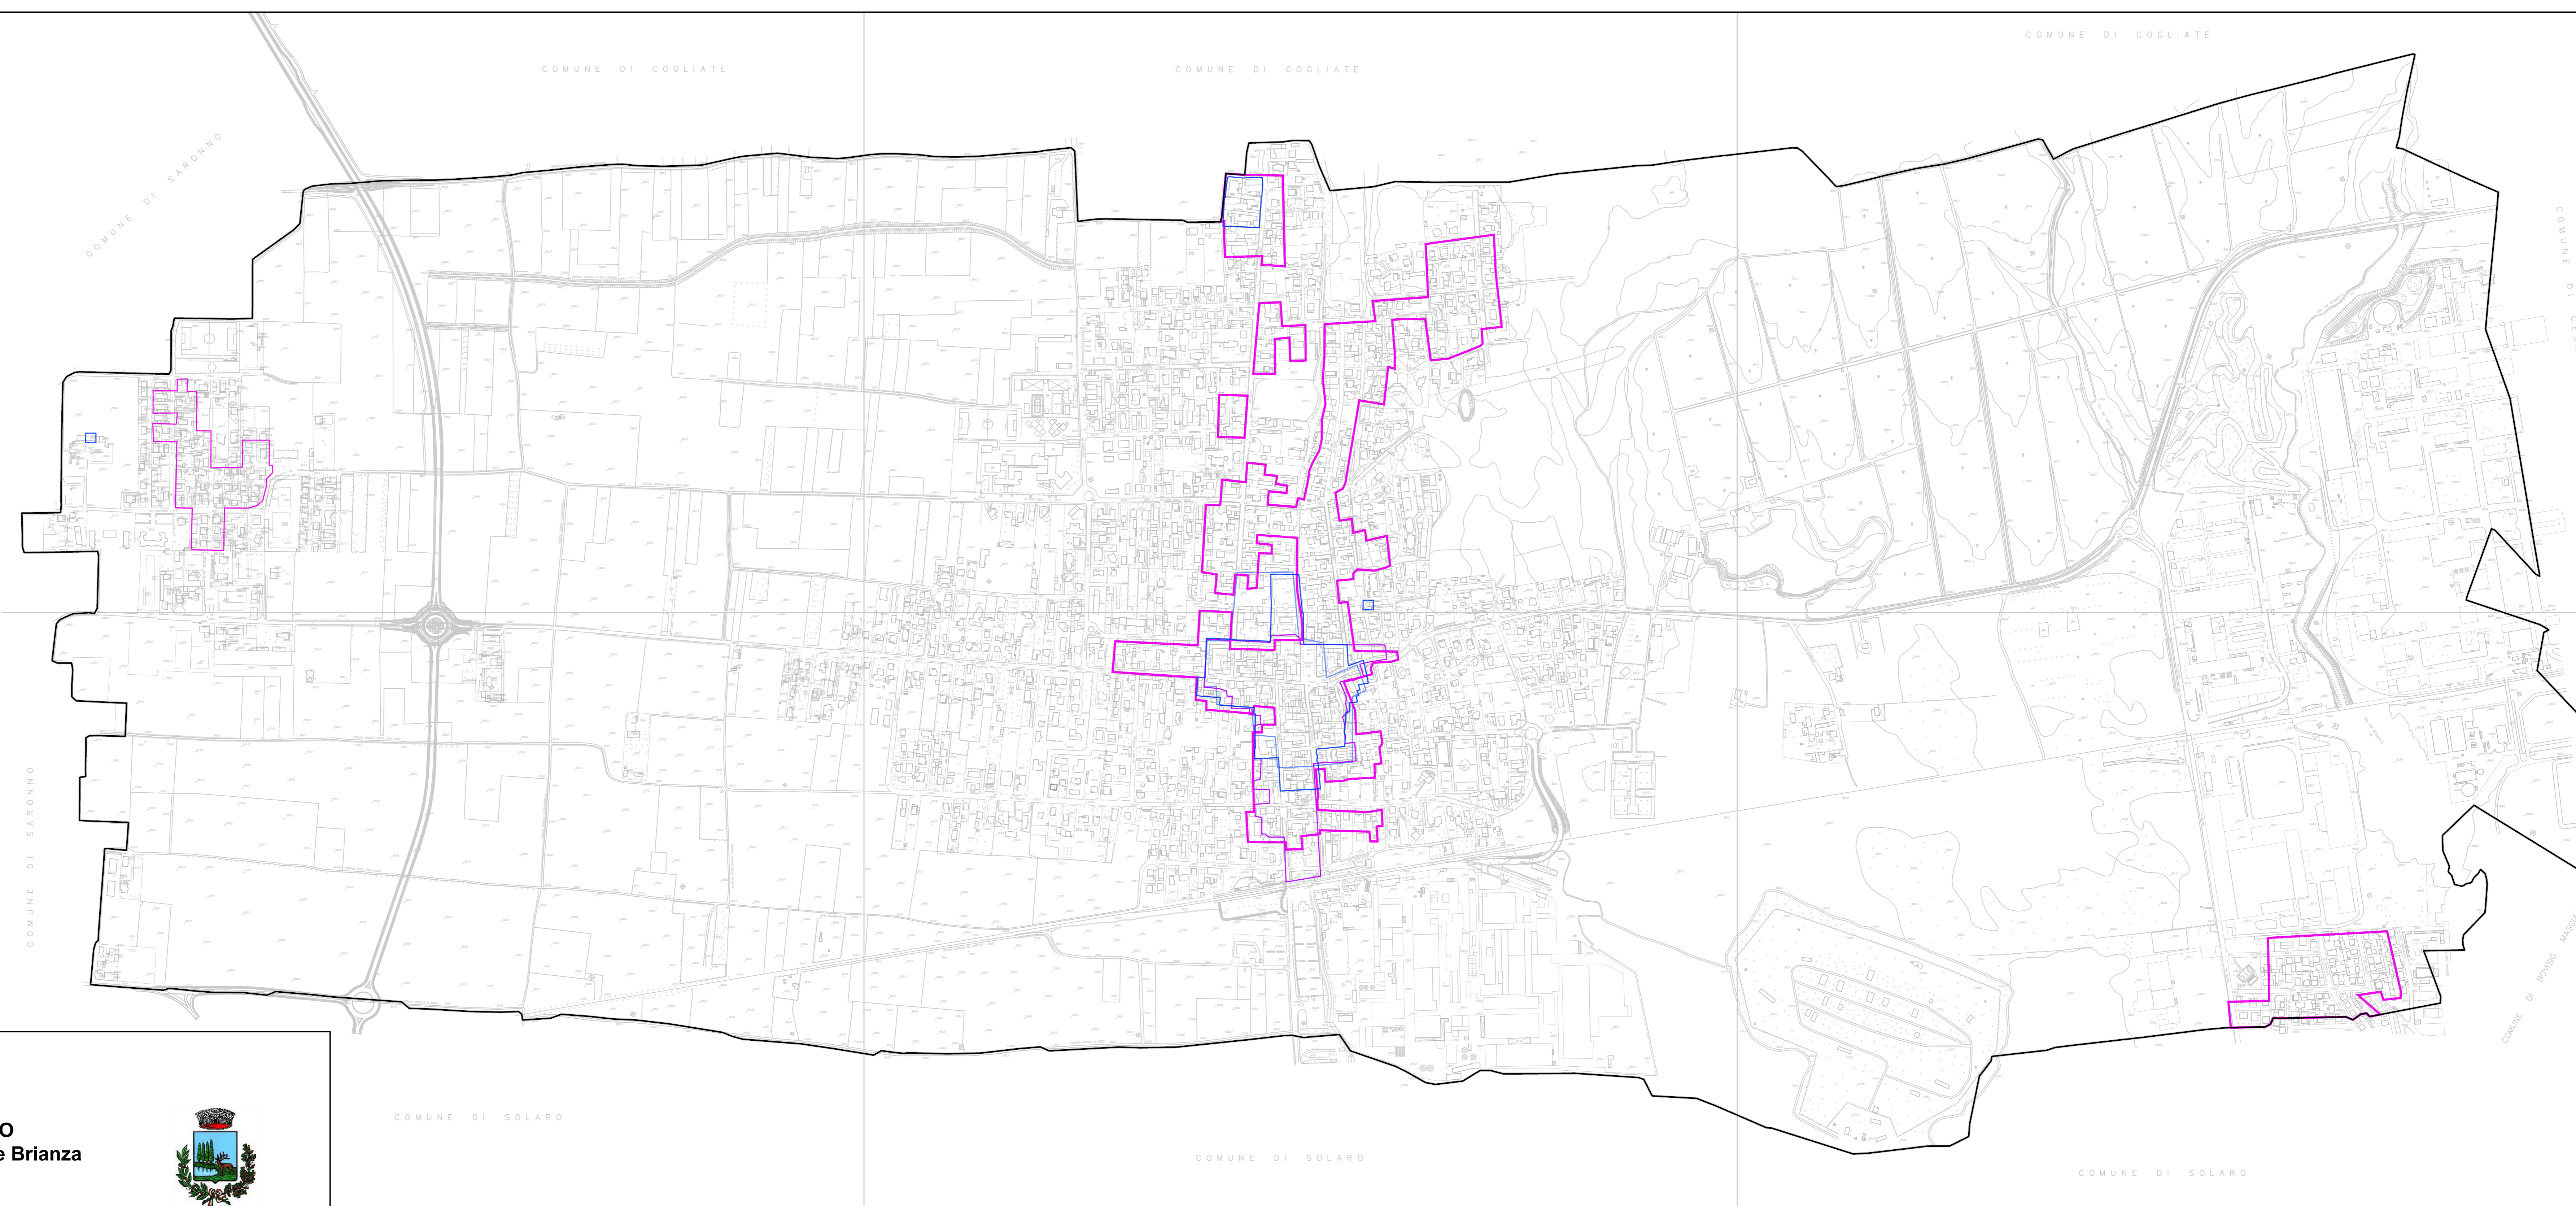

COMUNE DI
CERIANO LAGHETTO
Provincia di Monza e Brianza

PIANO DI GOVERNO DEL TERRITORIO

Variante Parziale n° 2

DOCUMENTO DI PIANO
DP04/02 - Individuazione delle soglie storiche

SCALA 1:5.000

IL PROGETTISTA

stampa 18 luglio 2018

SOGLIE STORICHE

DA PGT VIGENTE:

 NS - Nuclei storici

 ES - Edifici e complessi di interesse storico ed ambientale

DA PRG PREVIGENTE:

 Perimetro Centro Edificato - 1971

DA PTCP MONZA E BRIANZA VIGENTE

 Centri storici 1888

 Centri storici 1930